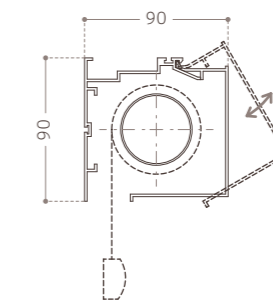

A roller blind for indoor use which allows you to block the sunlight thanks to its side rails and 100% blackout fabric.

CARATTERISTICHE TECNICHE TECHNICAL DETAILS

Tipologia di sistema Type of system	sistema a rullo oscurante indoor indoor blackout roller system
Azionamenti Operation	a catena / a motore 230V 50Hz by chain movement / 230V 50Hz motorised
Lato comando Operation side	a sinistra o a destra del sistema (visto dall'interno) on the left or on the right side of the system (view from inside)
Cassonetto Cassette	90x90 mm – profilo squadrato o stondato 90x90 mm – square or round cassette
Tubo di avvolgimento Roller tube	∅ 45 mm
Tessuti Fabrics	tessuti oscuranti blackout fabrics
Installazione Installation	a parete o a soffitto on wall or on ceiling
Discesa del telo Lowering of the fabric	dietro o davanti all'avvolgibile (vista dall'interno) behind or in front of the roller (view from inside)

LIMITI DIMENSIONALI DIMENSIONAL LIMITS

Larghezza massima Maximum width	2700 mm
Altezza massima Maximum height	3000 mm

Dimensioni caratteristiche del sistema Typical dimensions of the system

VISTA FRONTALE / FRONT VIEW

Cassonetto / Cassette

VISTE LATERALI / SIDE VIEWS

Profilo squadrato
Square cover

Profilo stondato
Round cover

Guide laterali
Side rails

VISTA LATERALE / SIDE VIEW

Contrappeso
Counterweight

VISTA LATERALE / SIDE VIEW

Installazione / Installation

VISTE LATERALI / SIDE VIEWS

A soffitto
On ceiling mounting

Discesa del telo: **DIETRO**
Lowering of fabric:
BEHIND THE ROLLER

Discesa del telo: **AVANTI**
Lowering of fabric:
IN FRONT OF THE ROLLER