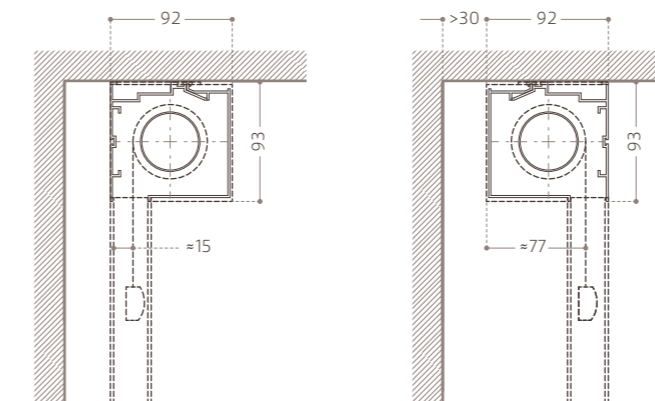

LIMITI DIMENSIONALI DIMENSIONAL LIMITS

Larghezza massima Maximum width	2700 mm
Altezza massima Maximum height	3000 mm

Dimensioni caratteristiche del sistema Typical dimensions of the system

VISTA FRONTALE / FRONT VIEW

Cassonetto / Cassette

VISTE LATERALI / SIDE VIEWS

Profilo squadrato
Square cover

Profilo stondato
Round cover

Guide laterali
Side rails

VISTA LATERALE / SIDE VIEW

Contrappeso
Counterweight

VISTA LATERALE / SIDE VIEW

Installazione / Installation

VISTE LATERALI / SIDE VIEWS

A soffitto
On ceiling mounting

Discesa del telo: **DIETRO**
Lowering of fabric:
BEHIND THE ROLLER

Discesa del telo: **AVANTI**
Lowering of fabric:
IN FRONT OF THE ROLLER