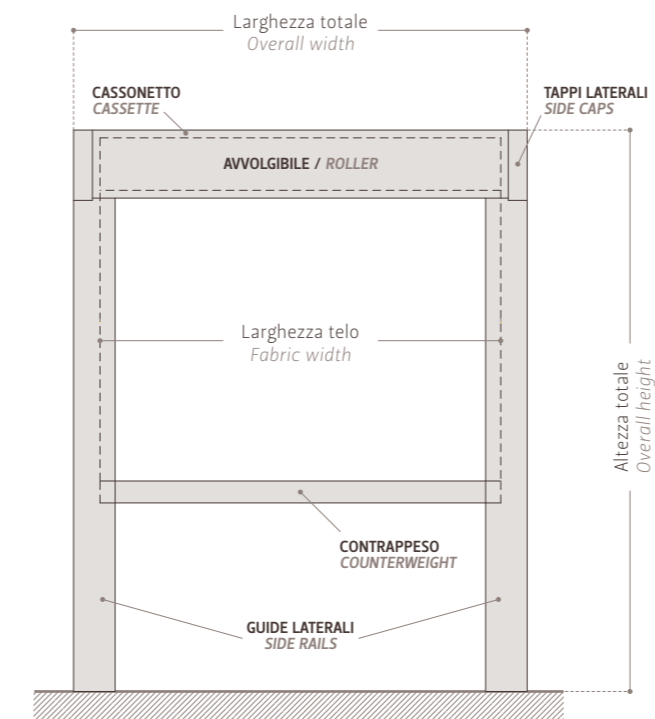

mycore.it

GRUPPOFAGNA.COM

SECRET

SISTEMA A RULLO OSCURANTE INDOOR
INDOOR BLACKOUT ROLLER SYSTEM

SECRET

SISTEMA A RULLO OSCURANTE INDOOR INDOOR BLACKOUT ROLLER SYSTEM

Una tenda a rullo per interni che permette di bloccare totalmente il passaggio della luce grazie all'utilizzo di guide laterali e di un tessuto oscurante 100%.

A roller blind for indoor use which allows you to block the sunlight thanks to its side rails and 100% blackout fabric.

CARATTERISTICHE TECNICHE TECHNICAL DETAILS

Tipologia di sistema Type of system	sistema a rullo oscurante indoor indoor blackout roller system
Azionamenti Operation	a catena / a motore 230V 50Hz by chain movement / 230V 50Hz motorised
Lato comando Operation side	a sinistra o a destra del sistema (visto dall'interno) on the left or on the right side of the system (view from inside)
Cassonetto Cassette	90x90 mm – profilo squadrato o stondato 90x90 mm – square or round cassette
Tubo di avvolgimento Roller tube	∅ 45 mm
Tessuti Fabrics	tessuti oscuranti blackout fabrics
Installazione Installation	a parete o a soffitto on wall or on ceiling
Discesa del telo Lowering of the fabric	dietro o davanti all'avvolgibile (vista dall'interno) behind or in front of the roller (view from inside)

LIMITI DIMENSIONALI DIMENSIONAL LIMITS

Larghezza massima Maximum width	2700 mm
Altezza massima Maximum height	3000 mm

Dimensioni caratteristiche del sistema Typical dimensions of the system

VISTA FRONTALE / FRONT VIEW

Cassonetto / Cassette

VISTE LATERALI / SIDE VIEWS

Profilo squadrato
Square cover

Profilo stondato
Round cover

Guide laterali
Side rails

VISTA LATERALE / SIDE VIEW

Contrappeso
Counterweight

VISTA LATERALE / SIDE VIEW