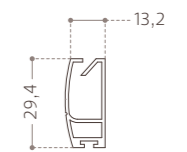

LIMITI DIMENSIONALI DIMENSIONAL LIMITS

Larghezza massima Maximum width	2700 mm
Altezza massima Maximum height	3000 mm

Dimensioni caratteristiche del sistema Typical dimensions of the system

VISTA FRONTALE / FRONT VIEW

Cassonetto / Cassette

VISTE LATERALI / SIDE VIEWS

Profilo squadrato
Square cover

Profilo stondato
Round cover

Guide laterali
Side rails

VISTA LATERALE / SIDE VIEW

Contrappeso
Counterweight

VISTA LATERALE / SIDE VIEW

Installazione / Installation

VISTE LATERALI / SIDE VIEWS

A soffitto
On ceiling mounting

Discesa del telo: **DIETRO**
Lowering of fabric:
BEHIND THE ROLLER

Discesa del telo: **AVANTI**
Lowering of fabric:
IN FRONT OF THE ROLLER