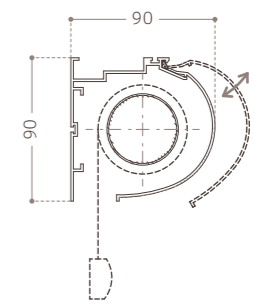

A roller blind for indoor use which allows you to block the sunlight thanks to its side rails and 100% blackout fabric.

CARATTERISTICHE TECNICHE TECHNICAL DETAILS

Tipologia di sistema Type of system	sistema a rullo oscurante indoor indoor blackout roller system
Azionamenti Operation	a catena / a motore 230V 50Hz by chain movement / 230V 50Hz motorised
Lato comando Operation side	a sinistra o a destra del sistema (visto dall'interno) on the left or on the right side of the system (view from inside)
Cassonetto Cassette	90x90 mm – profilo squadrato o stondato 90x90 mm – square or round cassette
Tubo di avvolgimento Roller tube	∅ 45 mm
Tessuti Fabrics	tessuti oscuranti blackout fabrics
Installazione Installation	a parete o a soffitto on wall or on ceiling
Discesa del telo Lowering of the fabric	dietro o davanti all'avvolgibile (vista dall'interno) behind or in front of the roller (view from inside)

LIMITI DIMENSIONALI DIMENSIONAL LIMITS

Larghezza massima Maximum width	2700 mm
Altezza massima Maximum height	3000 mm

Dimensioni caratteristiche del sistema Typical dimensions of the system

VISTA FRONTALE / FRONT VIEW

Cassonetto / Cassette

VISTE LATERALI / SIDE VIEWS

Profilo squadrato
Square cover

Profilo stondato
Round cover

Guide laterali
Side rails

VISTA LATERALE / SIDE VIEW

Contrappeso
Counterweight

VISTA LATERALE / SIDE VIEW

Installazione / Installation

VISTE LATERALI / SIDE VIEWS

A soffitto
On ceiling mounting

Discesa del telo: **DIETRO**
Lowering of fabric:
BEHIND THE ROLLER

Discesa del telo: **AVANTI**
Lowering of fabric:
IN FRONT OF THE ROLLER