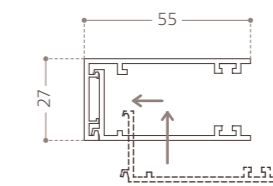

LIMITI DIMENSIONALI DIMENSIONAL LIMITS

Larghezza massima Maximum width	2700 mm
Altezza massima Maximum height	3000 mm

Dimensioni caratteristiche del sistema Typical dimensions of the system

VISTA FRONTALE / FRONT VIEW

Cassonetto / Cassette

VISTE LATERALI / SIDE VIEWS

Profilo squadrato
Square cover

Profilo stondato
Round cover

Guide laterali
Side rails

VISTA LATERALE / SIDE VIEW

Contrappeso
Counterweight

VISTA LATERALE / SIDE VIEW

Installazione / Installation

VISTE LATERALI / SIDE VIEWS

A soffitto
On ceiling mounting

Discesa del telo: **DIETRO**
Lowering of fabric:
BEHIND THE ROLLER

Discesa del telo: **AVANTI**
Lowering of fabric:
IN FRONT OF THE ROLLER